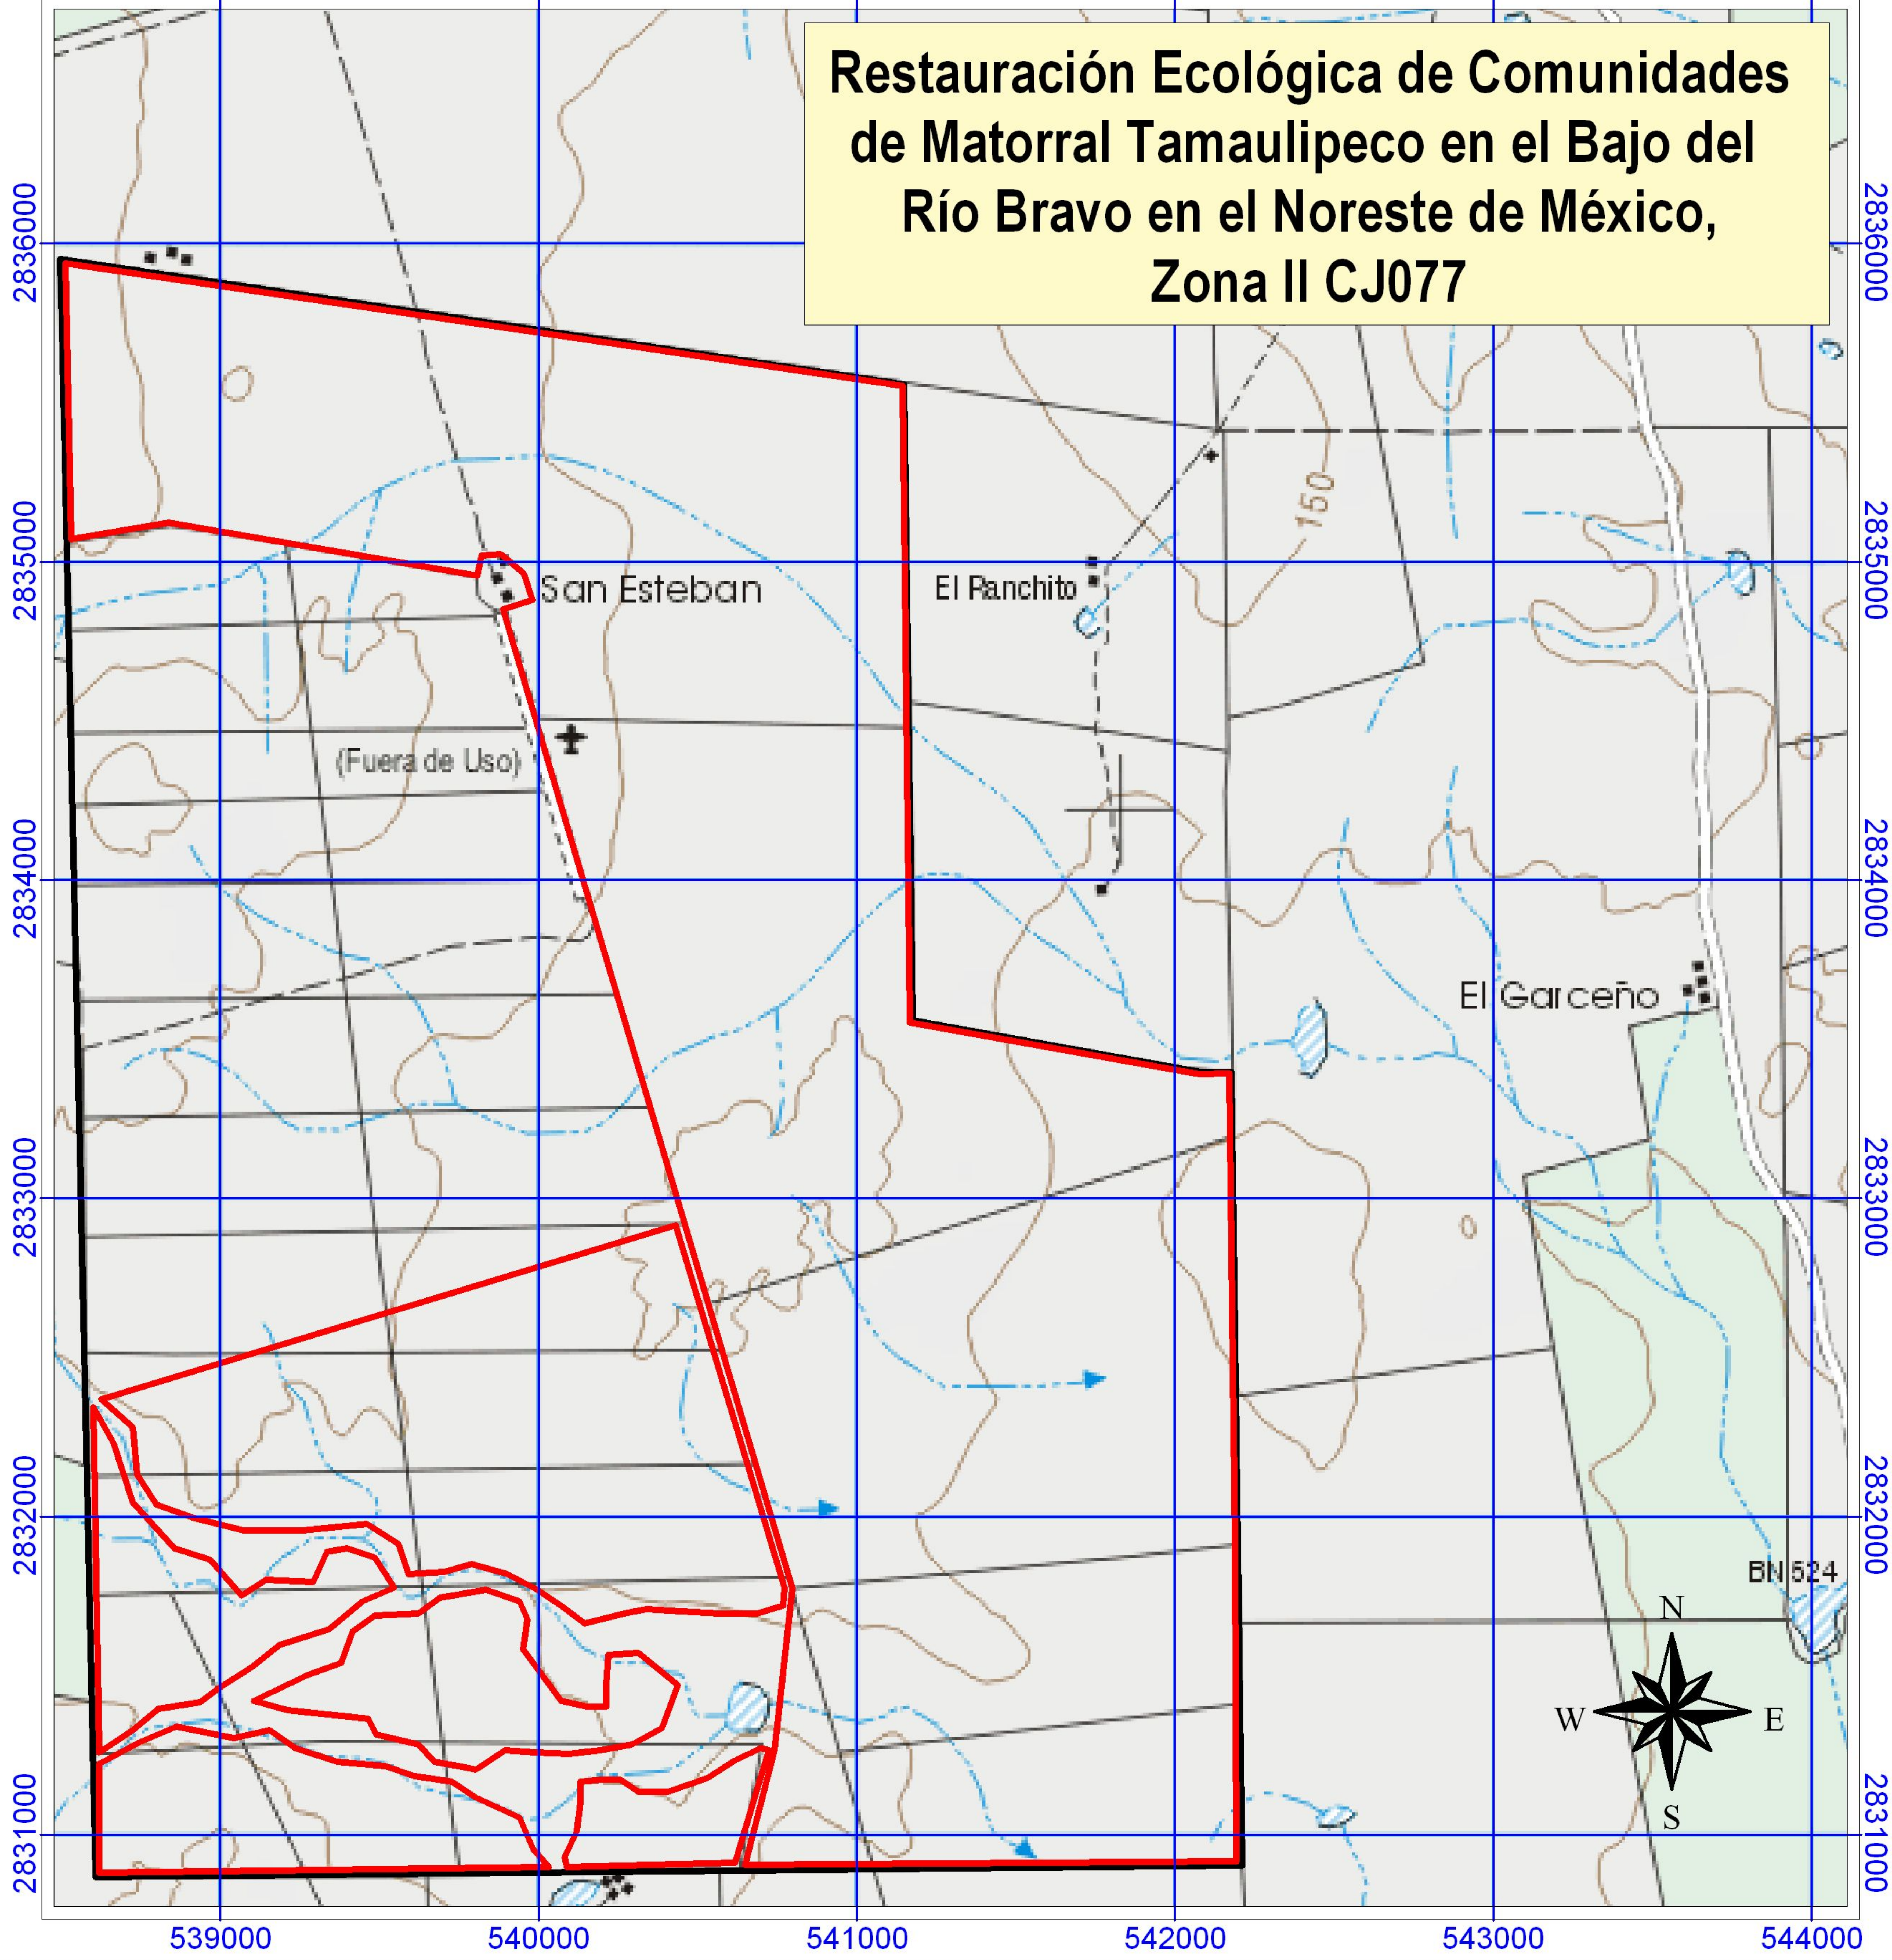

Restauración Ecológica de Comunidades de Matorral Tamaulipeco en el Bajo del Río Bravo en el Noreste de México, Zona II CJ077

Los Potrillos (El Mirador)

La Lomita

Datos Generales	
Estado:	Nuevo León
Municipio:	China
Nombre del Rancho:	La Hosca
Propietario:	Roberto García
Perimetro del Rancho:	
Áreas tratadas:	
Superficie tratada:	270 has.
Proyección:	UTM
Zona:	14
Datum:	WGS84
Esferoide:	WGS84
Fuente:	Cartas digitales INEGI

Rancho La Hosca
Áreas tratadas

539000

540000

541000

542000

543000

544000

2836000

2833000

2832000

2831000

Restauración Ecológica de Comunidades de Matorral Tamaulipeco en el Bajo del Río Bravo en el Noreste de México, Zona II CJ077

Datos Generales	
Estado:	Nuevo León
Municipio:	China
Nombre del Rancho:	San Esteban
Propietario:	Luis Carlos Barrera Ortega
Perimetro del Rancho:	
Áreas tratadas:	
Superficie tratada:	1048 has.
Proyección:	UTM
Zona:	14
Datum:	WGS84
Esferoide:	WGS84
Fuente:	Cartas digitales INEGI

Rancho San Esteban Áreas tratadas