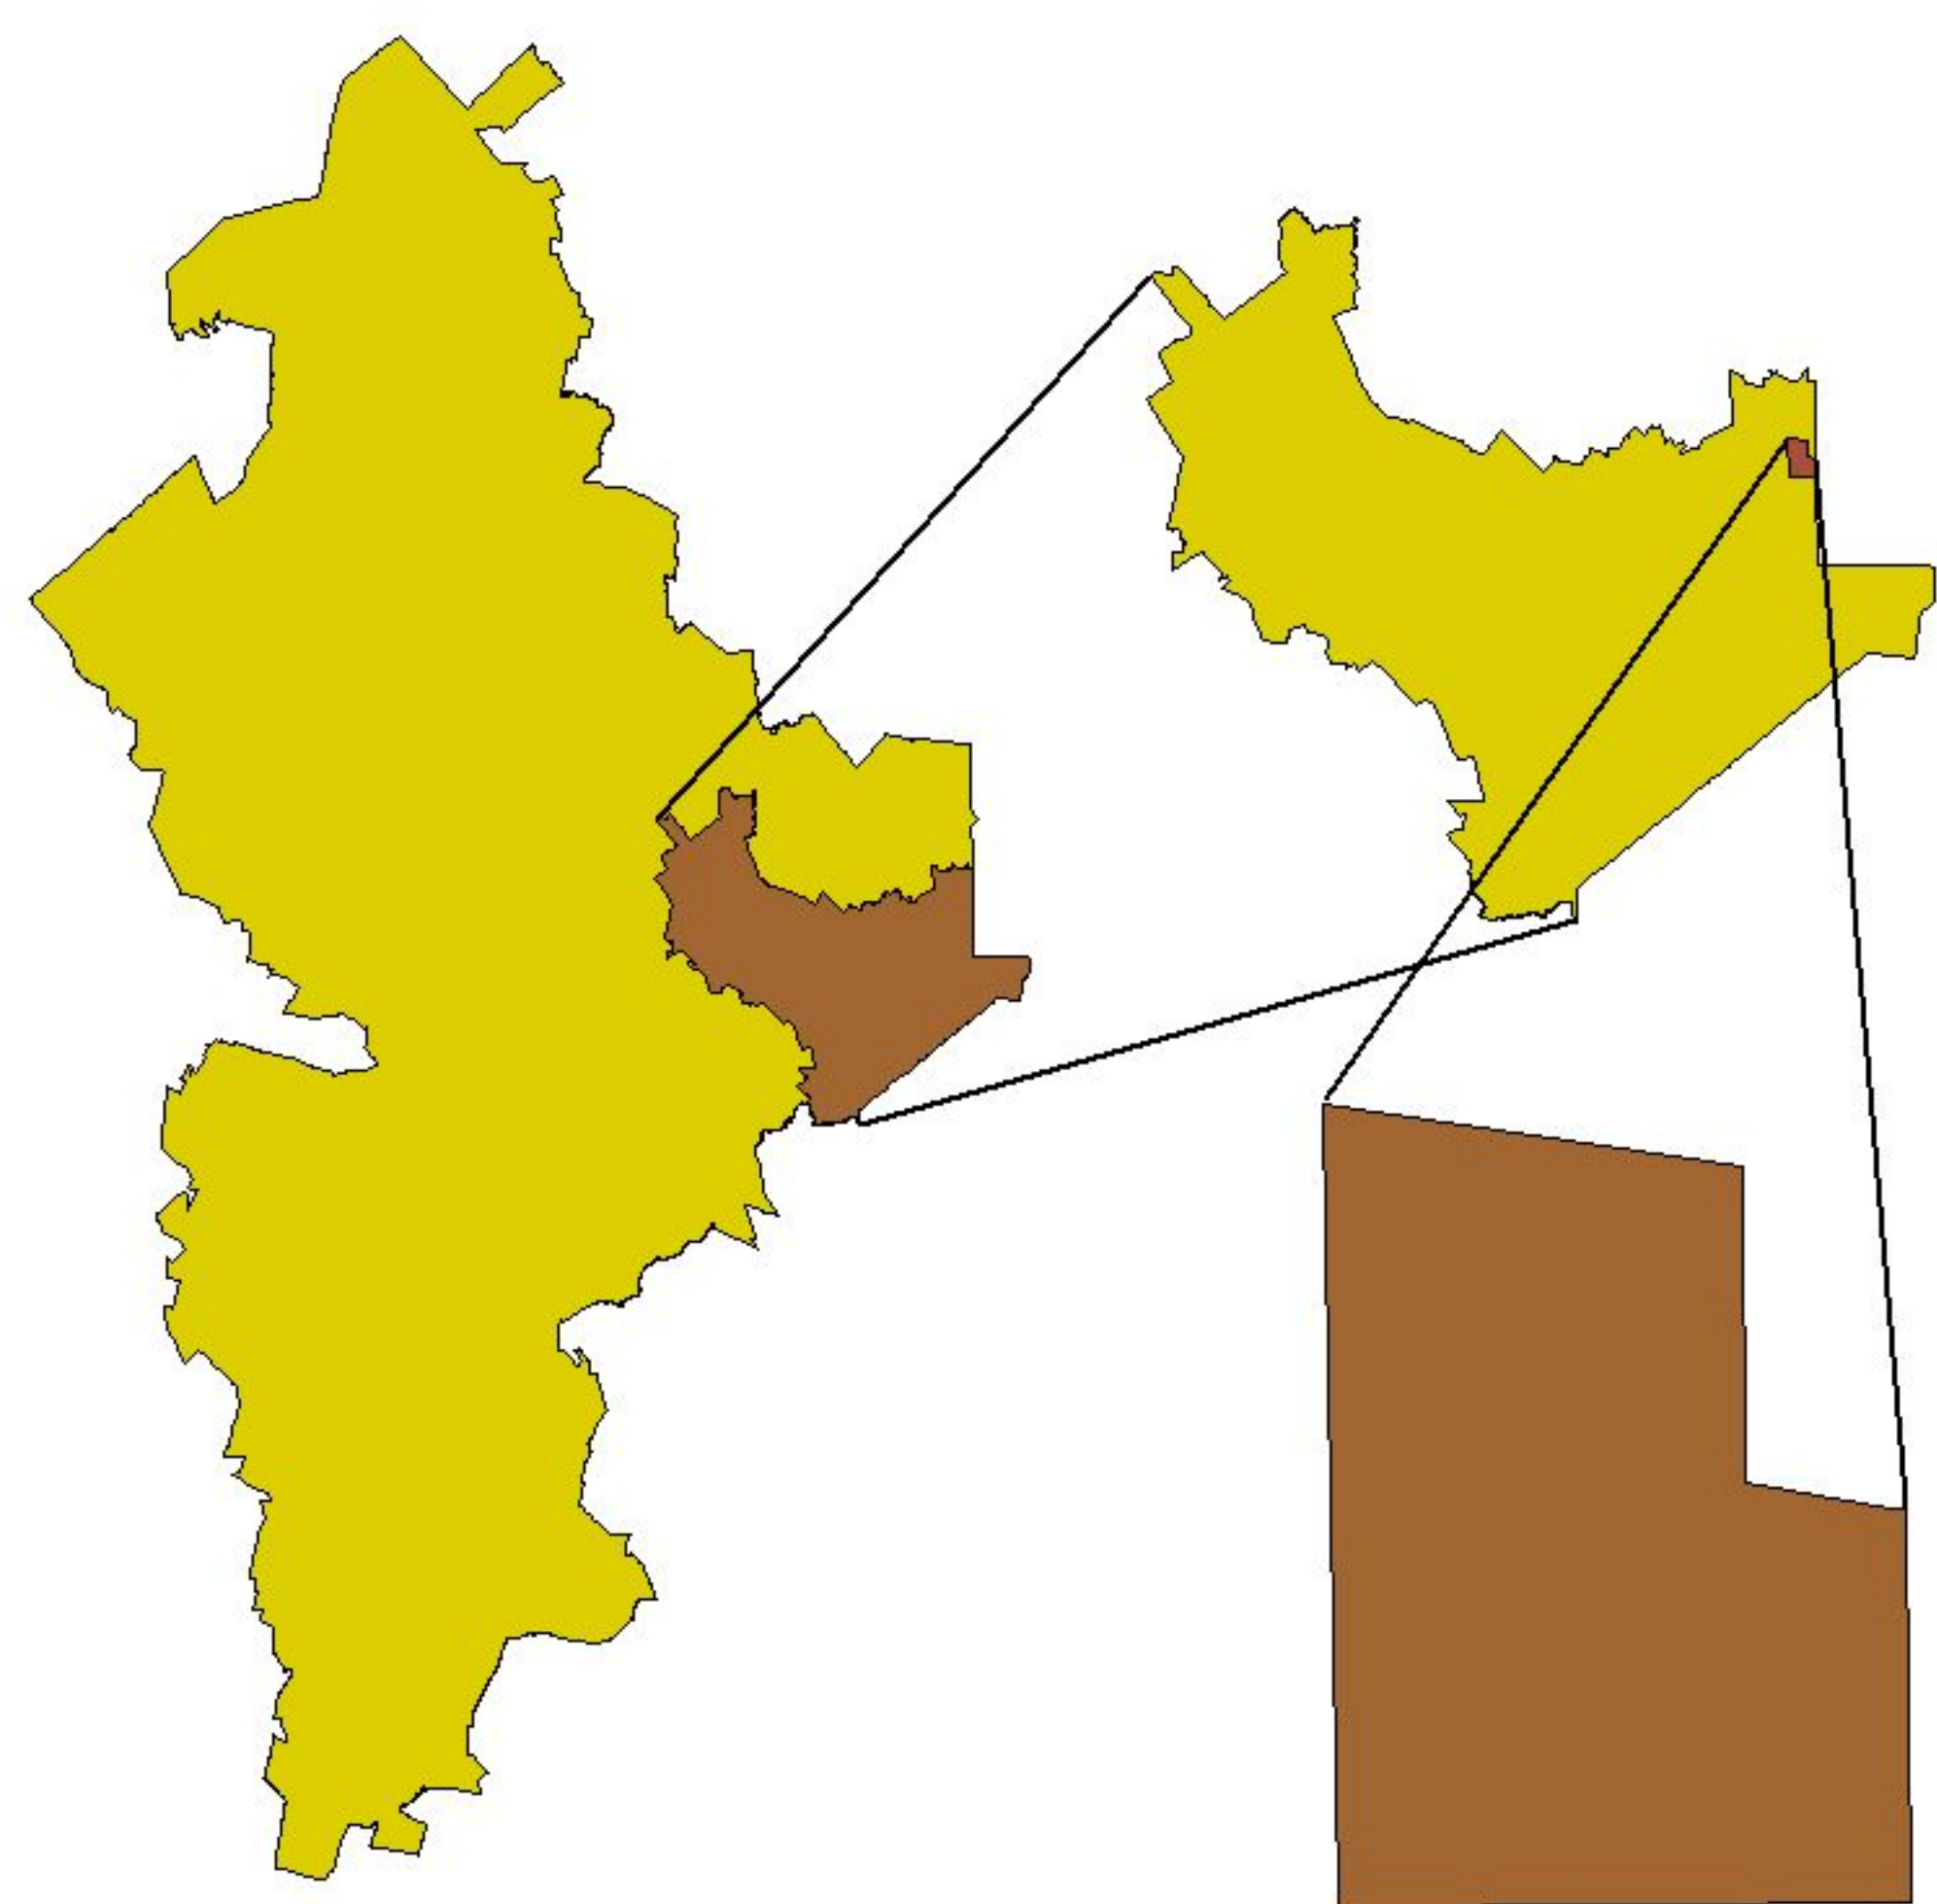

Restauración Ecológica de Comunidades de Matorral Tamaulipeco en el Bajo del Río Bravo en el Noreste de México, Zona II CJ077

Los Potrillos (El Mirador)

La Lomita

Datos Generales	
Estado:	Nuevo León
Municipio:	China
Nombre del Rancho:	La Hosca
Propietario:	Roberto García
Perimetro del Rancho:	
Áreas tratadas:	
Superficie tratada:	270 has.
Proyección:	UTM
Zona:	14
Datum:	WGS84
Esferoide:	WGS84
Fuente:	Cartas digitales INEGI

Rancho La Hosca
Áreas tratadas

539000

540000

541000

542000

543000

544000

2836000

2833000

2832000

2831000

Restauración Ecológica de Comunidades de Matorral Tamaulipeco en el Bajo del Río Bravo en el Noreste de México, Zona II CJ077

Datos Generales	
Estado:	Nuevo León
Municipio:	China
Nombre del Rancho:	San Esteban
Propietario:	Luis Carlos Barrera Ortega
Perimetro del Rancho:	
Áreas tratadas:	
Superficie tratada:	1048 has.
Proyección:	UTM
Zona:	14
Datum:	WGS84
Esferoide:	WGS84
Fuente:	Cartas digitales INEGI

Rancho San Esteban Áreas tratadas