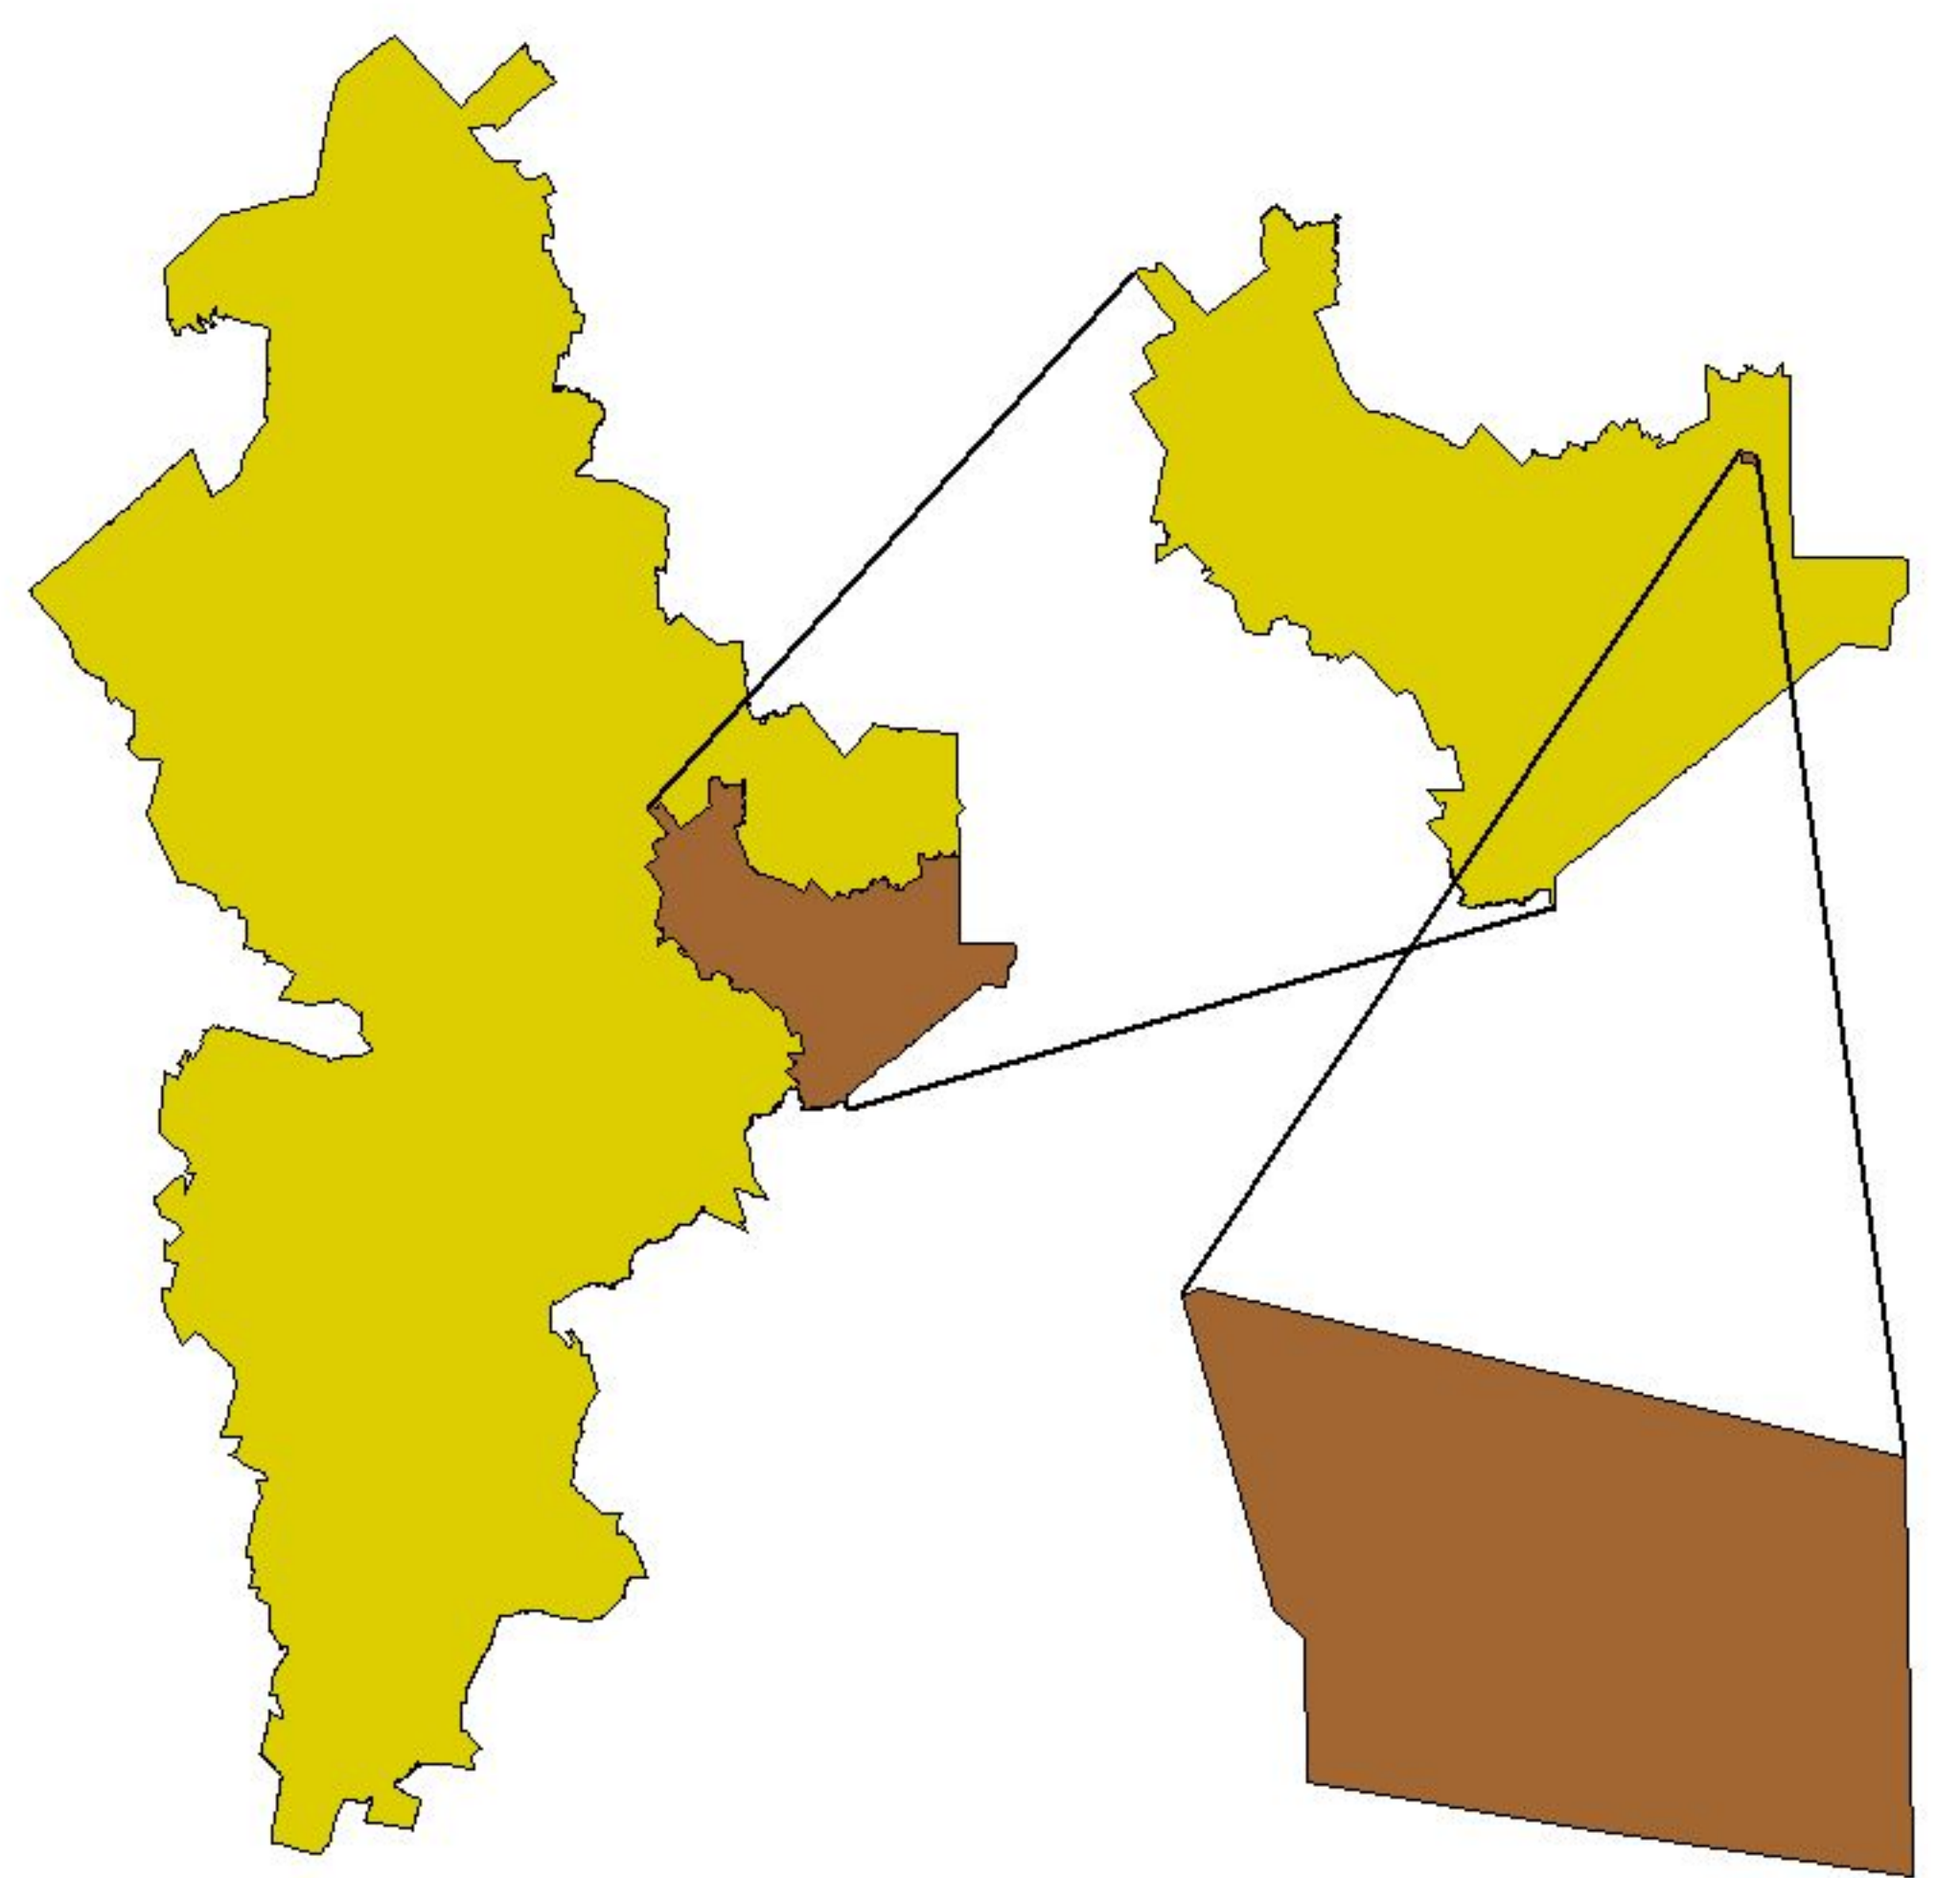

Restauración Ecológica de Comunidades de Matorral Tamaulipeco en el Bajo del Río Bravo en el Noreste de México, Zona II CJ077

Los Potrillos (El Mirador)

La Lomita

Datos Generales	
Estado:	Nuevo León
Municipio:	China
Nombre del Rancho:	La Hosca
Propietario:	Roberto García
Perimetro del Rancho:	
Áreas tratadas:	
Superficie tratada:	270 has.
Proyección:	UTM
Zona:	14
Datum:	WGS84
Esferoide:	WGS84
Fuente:	Cartas digitales INEGI

Rancho La Hosca
Áreas tratadas

539000

540000

541000

542000

543000

544000

2836000

2833000

2832000

2831000

Restauración Ecológica de Comunidades de Matorral Tamaulipeco en el Bajo del Río Bravo en el Noreste de México, Zona II CJ077

Datos Generales	
Estado:	Nuevo León
Municipio:	China
Nombre del Rancho:	San Esteban
Propietario:	Luis Carlos Barrera Ortega
Perimetro del Rancho:	
Áreas tratadas:	
Superficie tratada:	1048 has.
Proyección:	UTM
Zona:	14
Datum:	WGS84
Esferoide:	WGS84
Fuente:	Cartas digitales INEGI

Rancho San Esteban Áreas tratadas